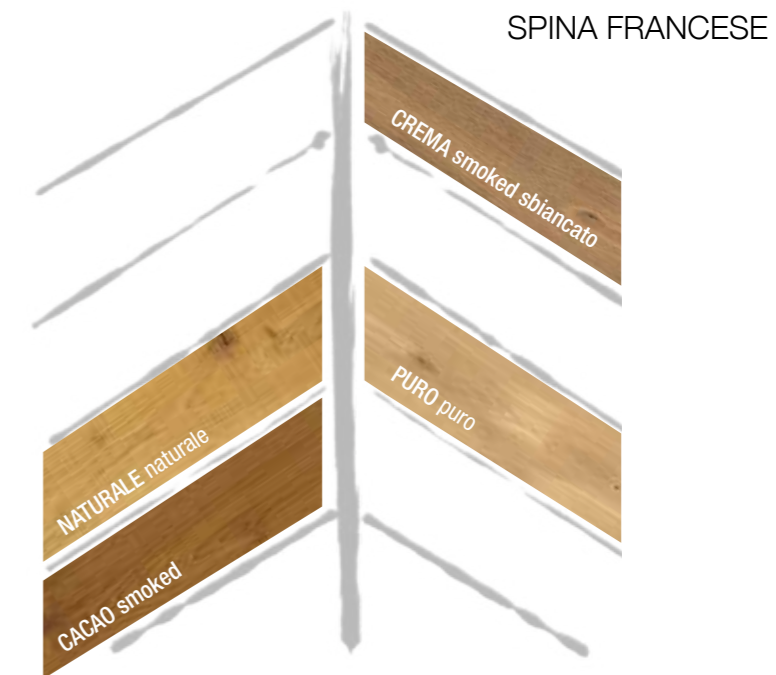

LEGO SPINA / LINEA

Rovere Oak

SPINA ITALIANA

LEGO SPINA 15 X 45 X 400/700 mm
LEGO LINEA 15 X 45 X 700/1800 mm

LE SPINE 90°/45° Rovere Oak

11 X 120 X 600 mm

PURO puro

CENTO50

Rovere Oak

CASTELLO nocciola

10 X 150 X 950/1900 mm

VOGUE 60°

Rovere Oak

ELENA smoked grigio

SPINA UNGHERESE

SPINA 10 X 90 X 550 mm