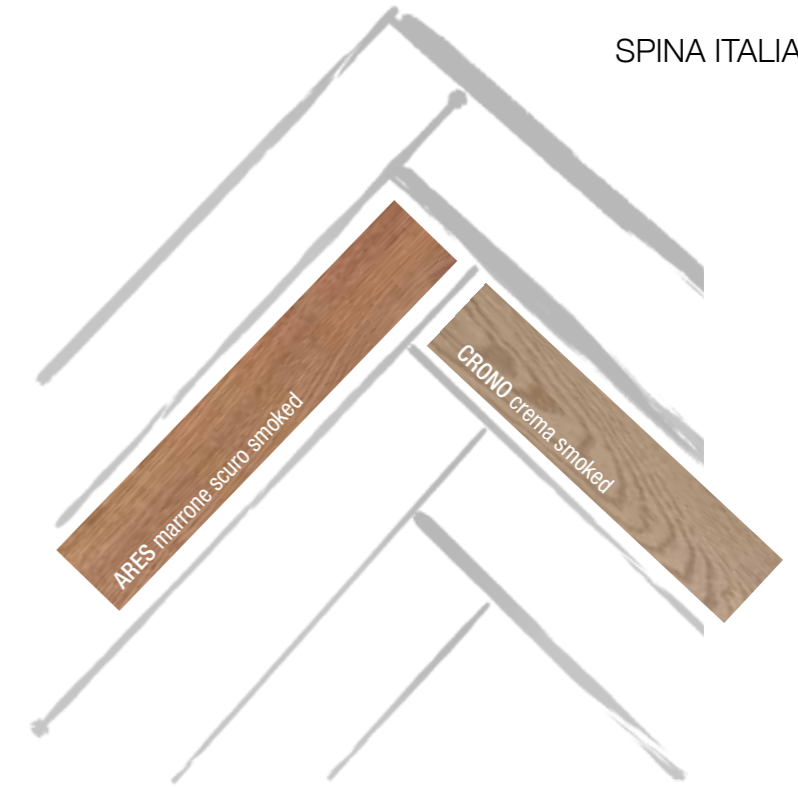

OLMO naturale

OLMO naturale

OLMO puro

ABETE naturale

OLMO 20 X 120/150/190/220 X 1650 mm

ABETE 16 X 120/150/190 X 1000/2200 mm

Le misure sono indicative trattandosi di prodotti di recupero, prezzi e misure potrebbero variare
Measurements are approximate as they are salvaged products, prices and measurements may vary

LEGO SPINA / LINEA

Rovere Oak

SPINA ITALIANA

LEGO SPINA 15 X 45 X 400/700 mm
LEGO LINEA 15 X 45 X 700/1800 mm

LE SPINE 90°/45° Rovere Oak

11 X 120 X 600 mm

PURO puro

CENTO50

Rovere Oak

CASTELLO nocciola

10 X 150 X 950/1900 mm

VOGUE 60°

Rovere Oak

ELENA smoked grigio

SPINA UNGHERESE

SPINA 10 X 90 X 550 mm