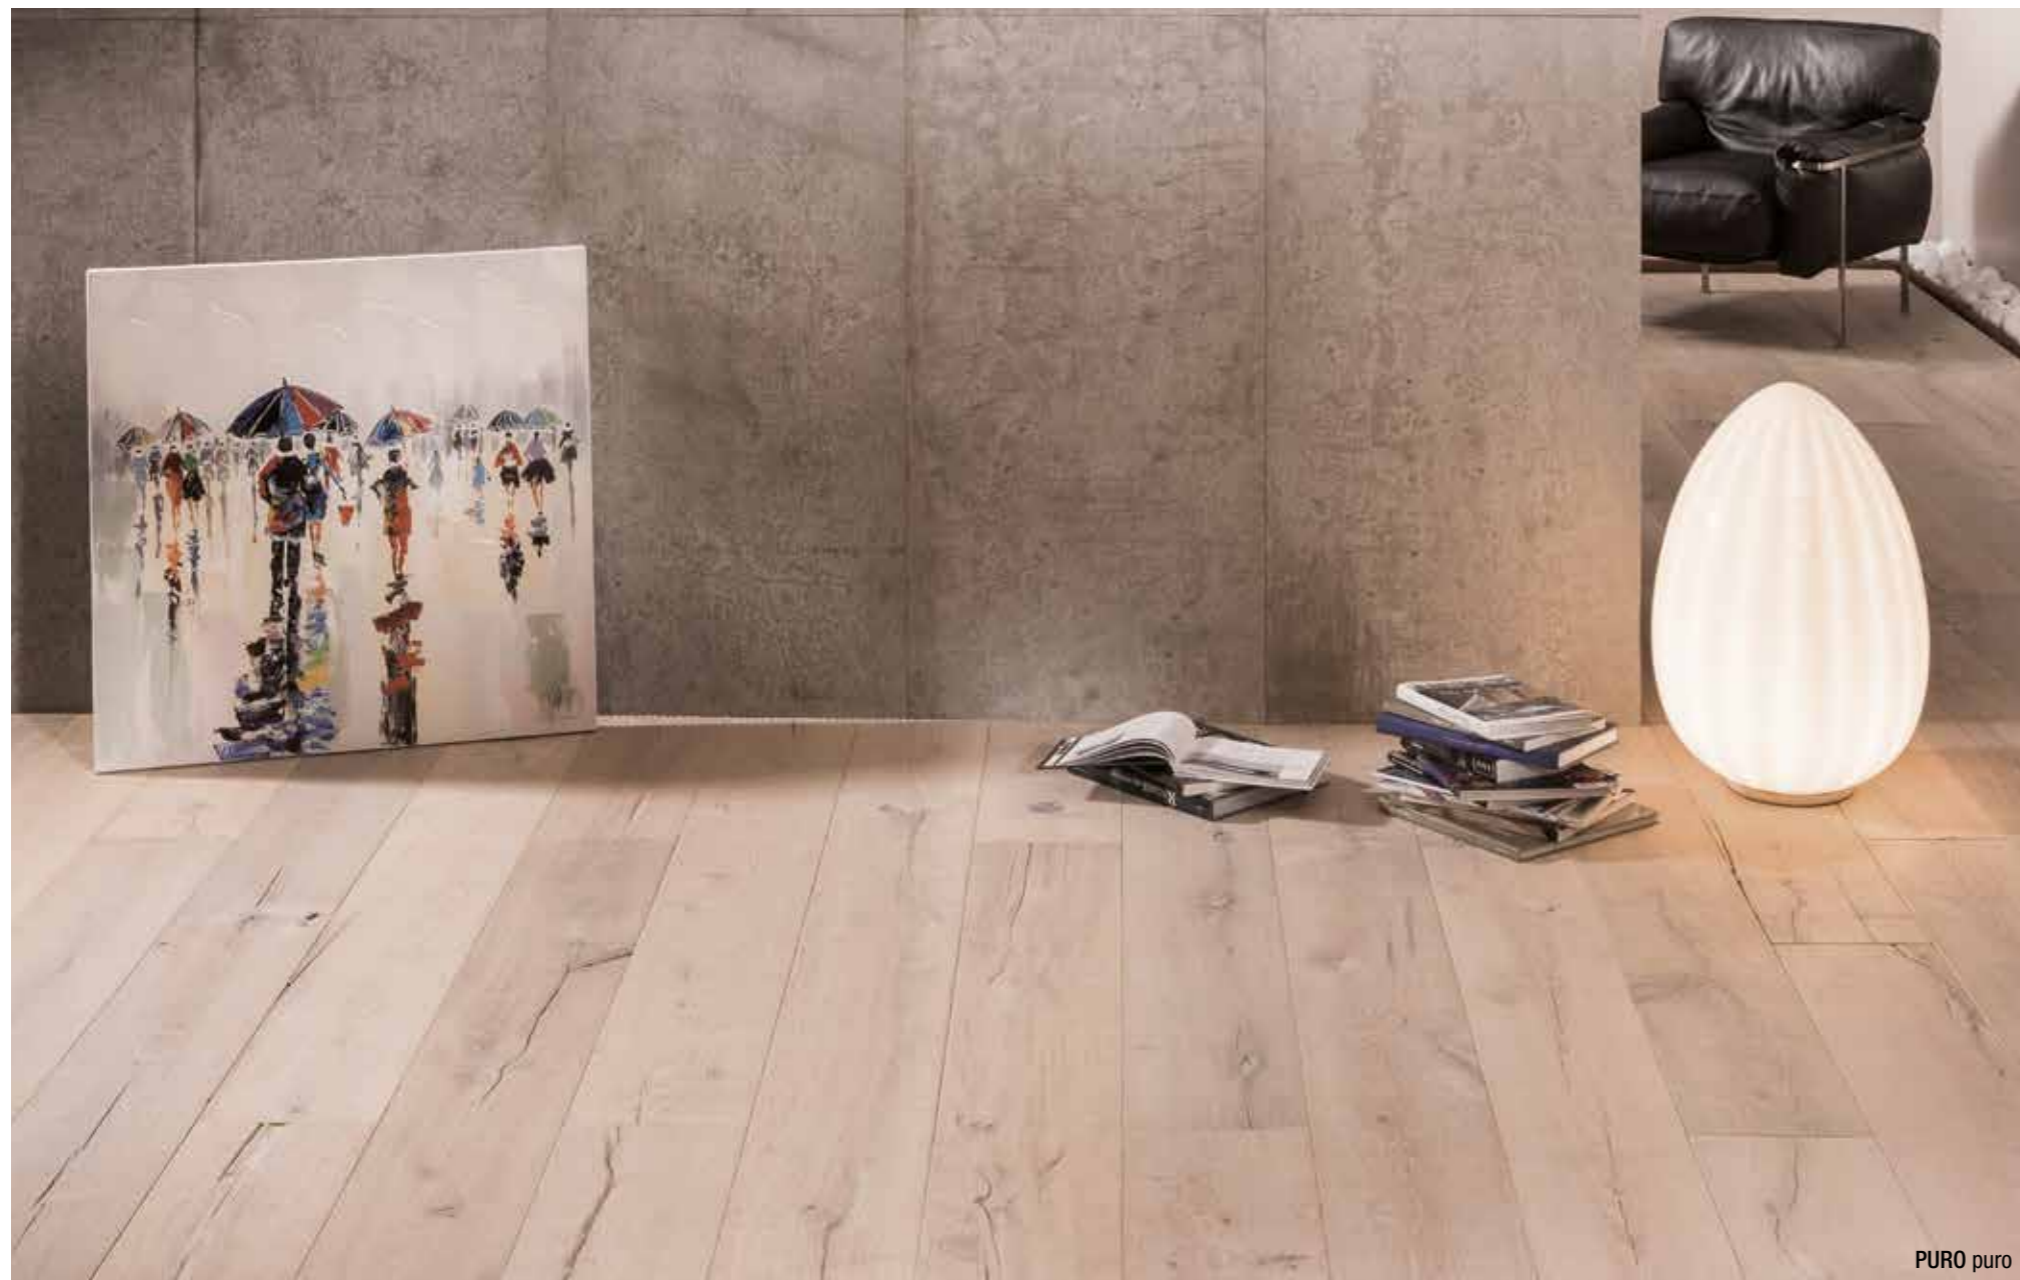

CASATI XL

Rovere Oak

15 X 220 X 700/2200 mm